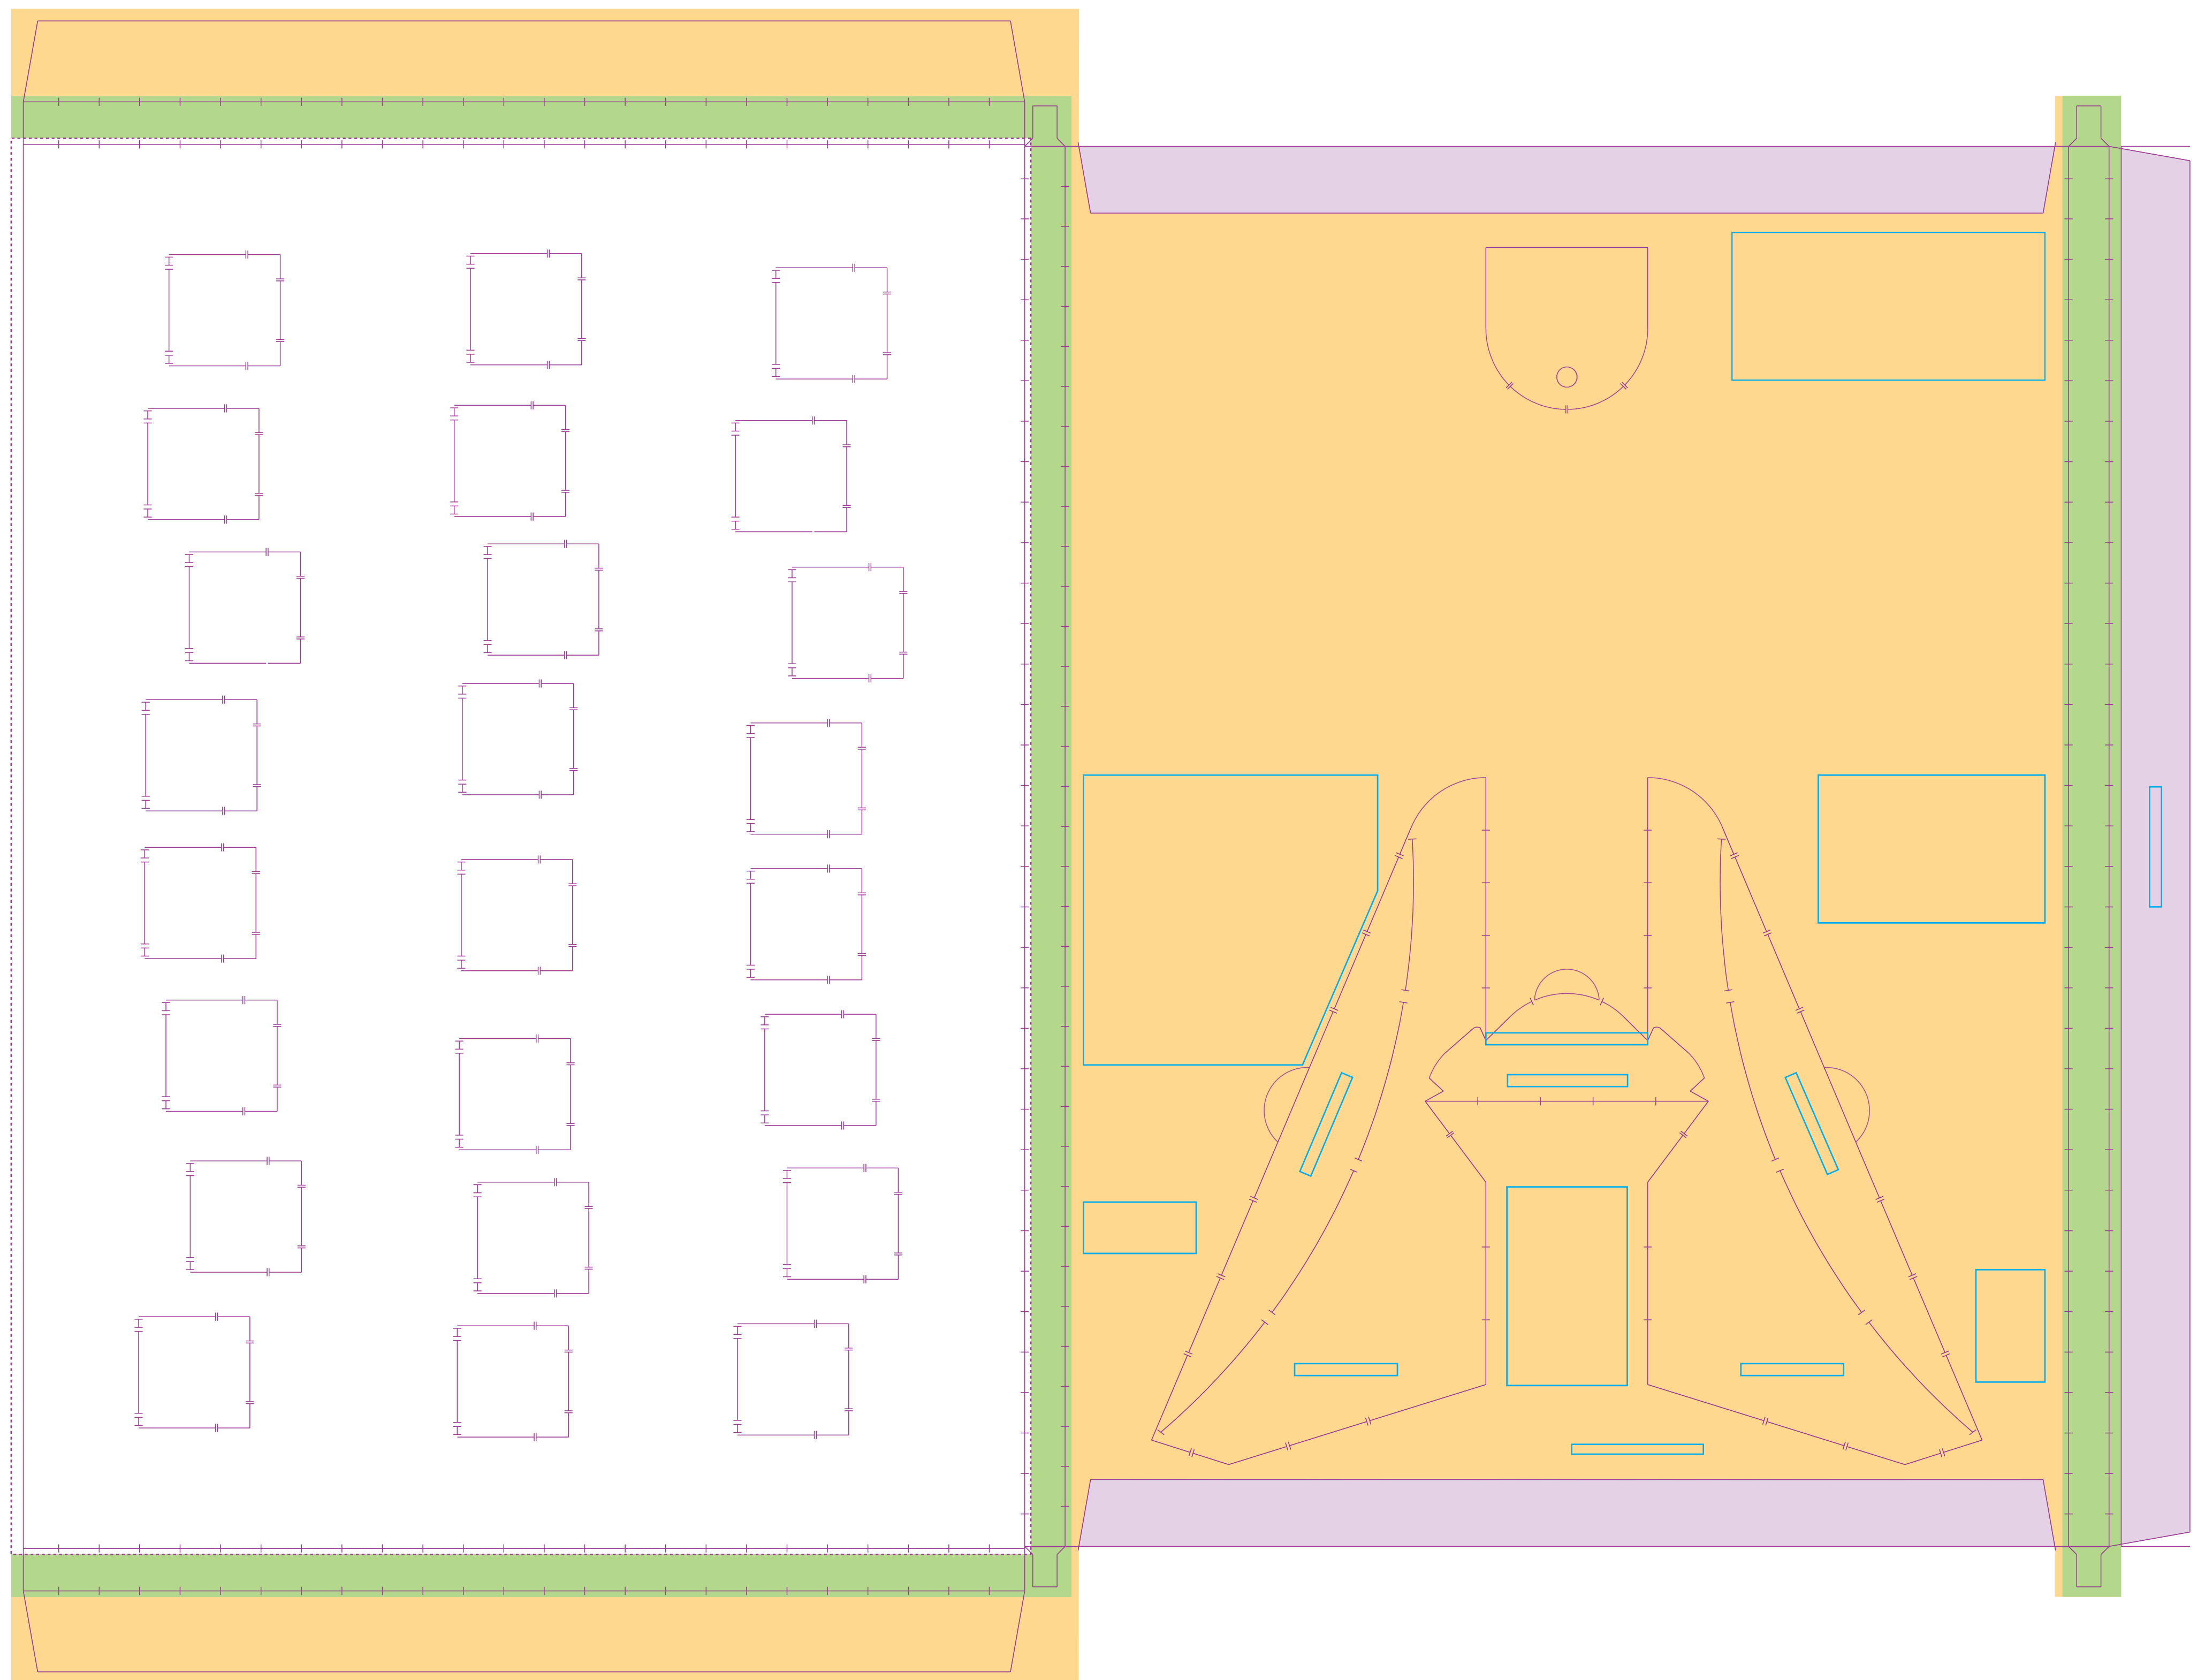

Artikel Nr. · Article No. : 110108053

Fußball-Schoko-Adventskalender / Wand-/Tisch-Adventskalender (Hochformat)
 Football-chocolate-Advent Calendar / Wall-/Table Advent Calendar (vertical format)
 Calendrier de l'avent football / Calendrier mural ou de table (format vertical)
 ca. / approx. / env. 248 x 346 x 10 mm

Druckbild (Gestaltungsformat) für Vorderseite mit Überlappung in Seitenrand + Beschnitt 252 x 350 mm
 Print layout (design format) for front side with overlap at side edge + trim 252 x 350 mm
 Image d'impression (format de conception) pour le recto avec chevauchement dans la bordure + rognures 252 x 350 mm

Druckbild (Gestaltungsformat) für Vorderseite mit Seitenrand und Überlappung in Seitenlaschen und Rückseite + Beschnitt 262 x 371 mm, 4. Seitenrand (Streifen) 14,5 x 371 mm
 Print layout (design format) for front side with side edge and overlap in side flaps and reverse side + trim 262 x 371 mm, 4th side edge (strip) 14,5 x 371 mm
 Image d'impression (format de conception) pour le recto avec bordure et chevauchement dans les languettes de côté et le verso + rognures 262 x 371 mm, 4ième bordure (bande) 14,5 x 371 mm

Druckbild (Gestaltungsformat) für Vorderseite mit Überlappung in Seitenrand + Beschnitt 350 x 252 mm

Print layout (design format) for front side with overlap at side edge + trim 350 x 252 mm

Image d'impression (format de conception) pour le recto avec chevauchement dans la bordure + rognures 350 x 252 mm